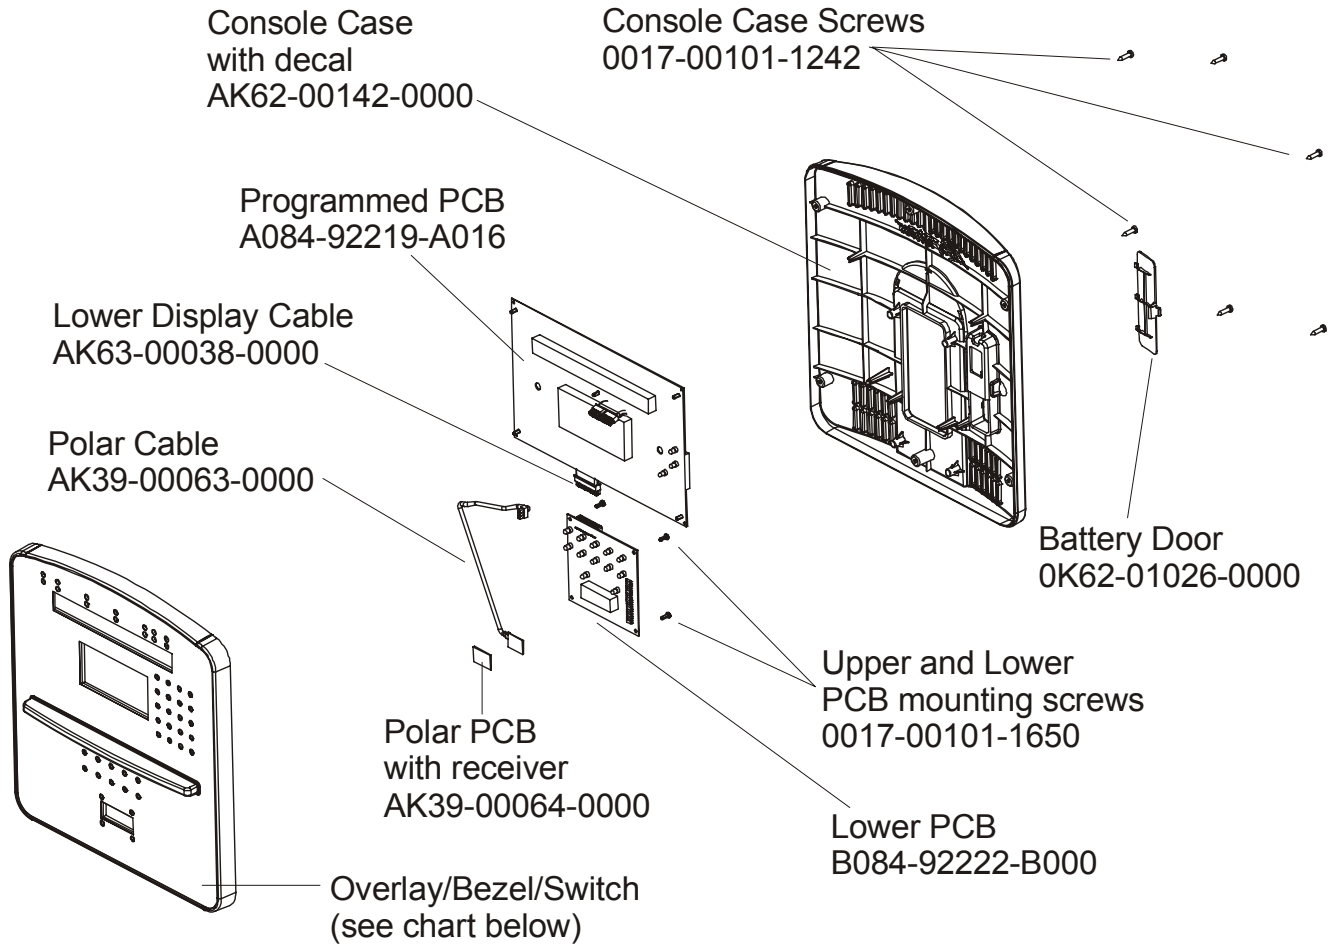

ARCTIC SILVER 95Xi
Console & Related components

95X-0XXX-02
S/N ACJ100000 and up

CONSOLE	OVERLAY/BEZEL/SWITCH	LANGUAGE
AK62-00149-0001	AK62-00191-0001	Eng + Met
AK62-00149-0003	AK62-00191-0003	Ger/Met
AK62-00149-0004	AK62-00191-0004	Spn/Met
AK62-00149-0006	AK62-00191-0006	Jap/Met
AK62-00149-0007	AK62-00191-0007	Frn/Met
AK62-00149-0008	AK62-00191-0008	Ital/Met
AK62-00149-0009	AK62-00191-0009	Dut/Met
AK62-00149-0010	AK62-00191-0010	Port/Met