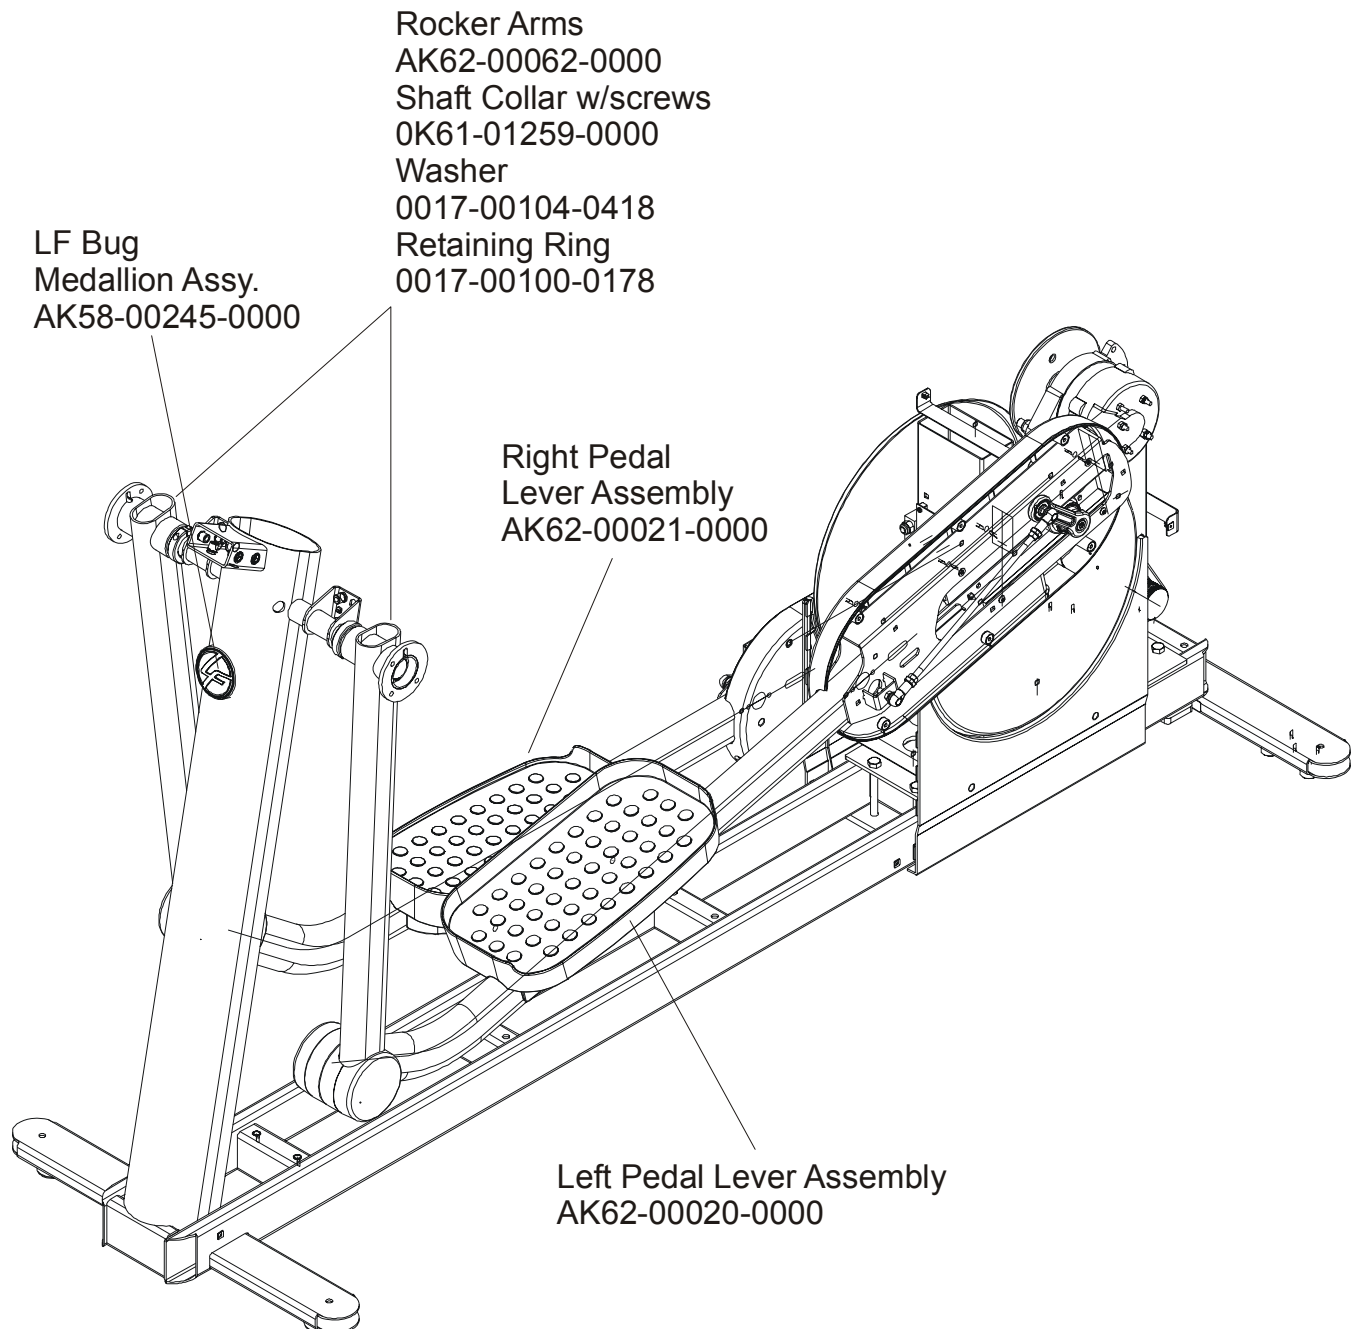

ARCTIC SILVER 95Xi
Upper Frame Hardware

95X-0XXX-02
S/N ACJ100000 and up

Items Not Shown:

Accessory Tray	0K62-01022-0000
Mounting Screws (2)	0017-00101-1846

ARCTIC SILVER 95Xi
Rocker Arms & Pedal Levers

95X-0XXX-02
S/N ACJ100000 and up